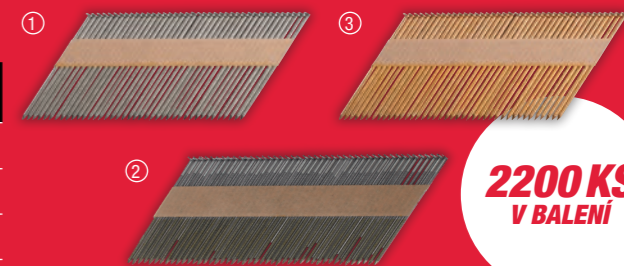

**KUPTE SI CELKEM 5 BALENÍ HŘEBÍKŮ, ZÍSKÁTE 50% SLEVOU NA HŘEBÍKOVÁČKU M18 FUEL™ FFN-OC**

**HŘEBÍKY S KULATOU HLAVOU 34°, S HLAVIČKOU TYPU D**

ART.#	Délka	Materiál	DOPORUČENÁ CENA BEZ DPH	DOPORUČENÁ CENA S DPH
1. 4932492598	90 mm	Hladký dřík, ocel	2 449,59 Kč	2 964,00 Kč
2. 4932492604	90 mm	Kroužkový dřík, ocel	2 419,83 Kč	2 927,99 Kč
3. 4932492605	90 mm	Hladký dřík, pozink. ocel	2 948,76 Kč	3 568,00 Kč